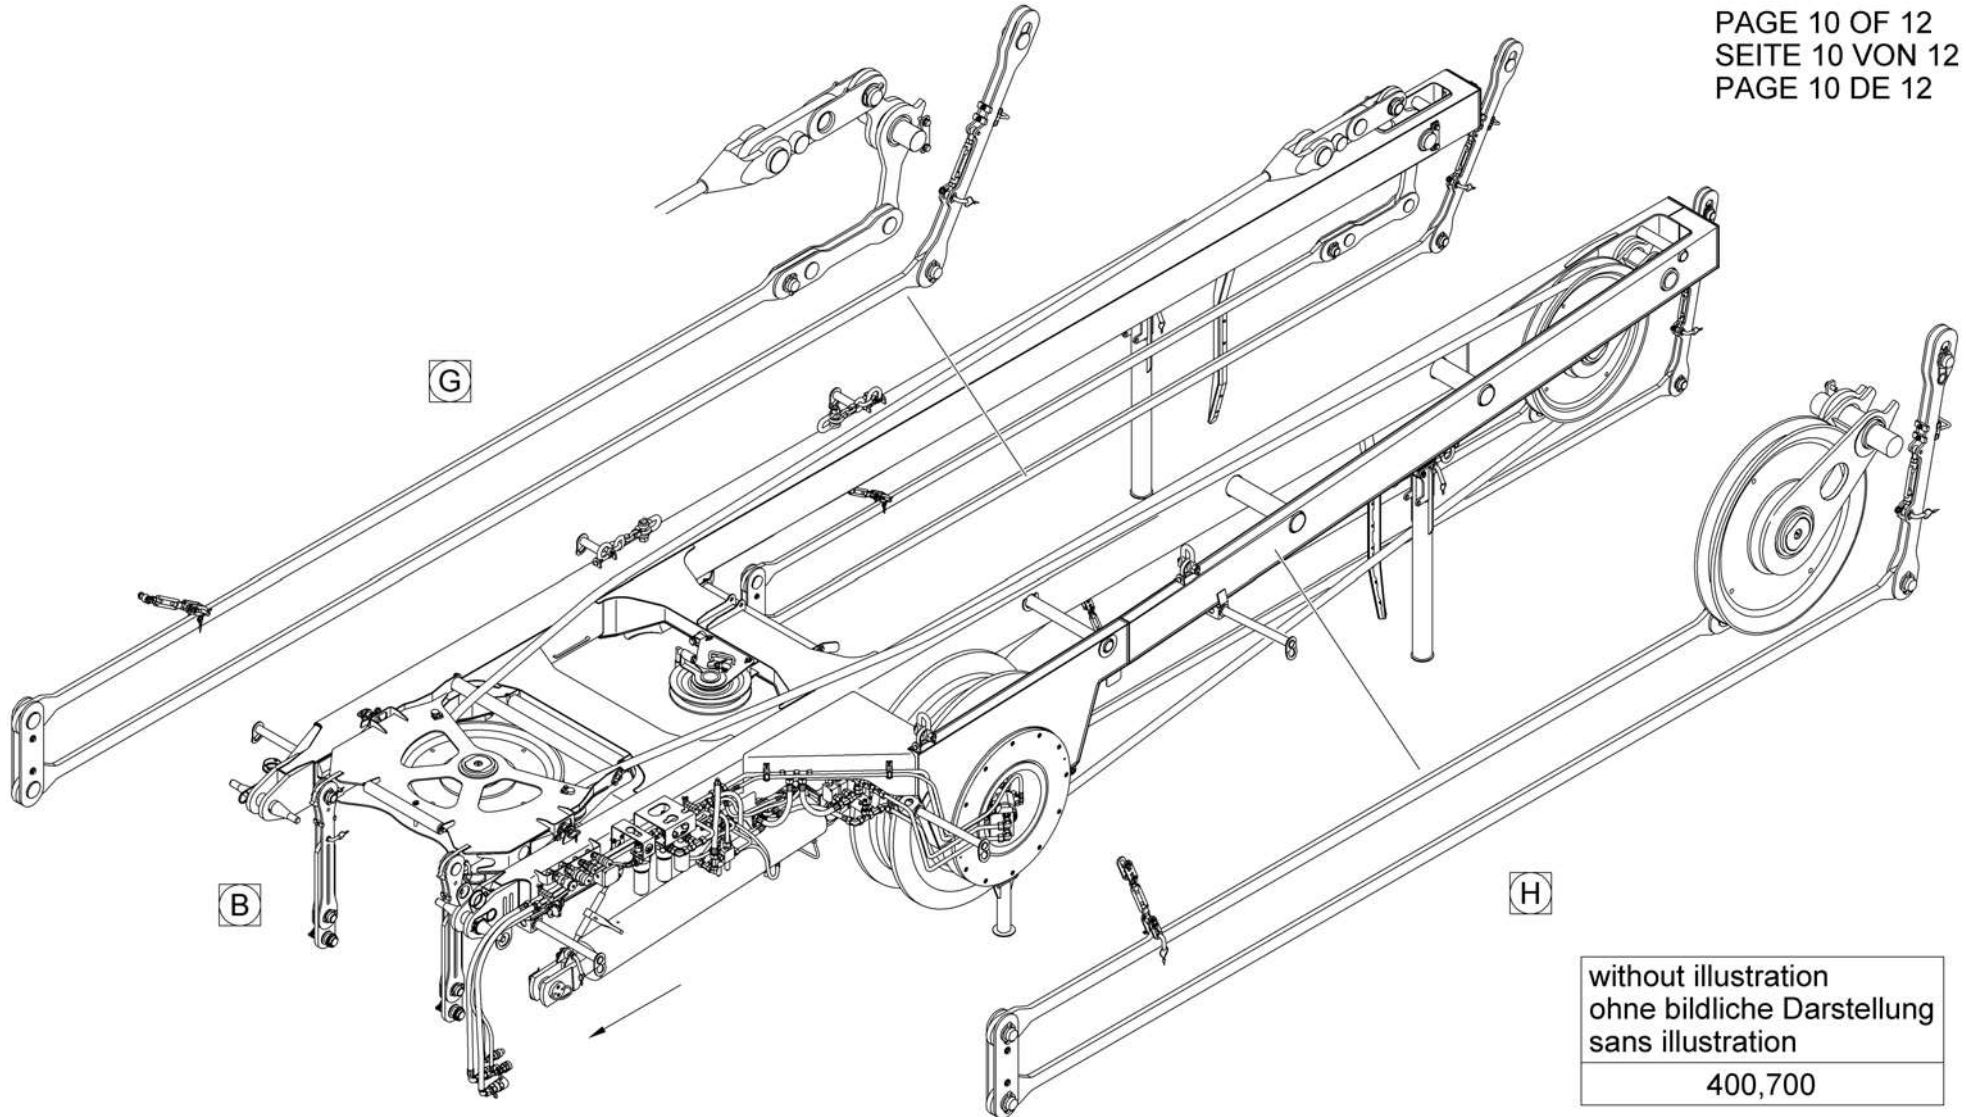

TADANO
5933-46

PAGE 9 OF 12
SEITE 9 VON 12
PAGE 9 DE 12

TRESTLE ASSY
ABSPANNBOCK KPL
CHEVALET DE HAUBANAGE CPL

from No / up to No
WFN6#####2063106

Figure
Bild 99707074401
Figure

TADANO
5933-46

PAGE 10 OF 12
SEITE 10 VON 12
PAGE 10 DE 12