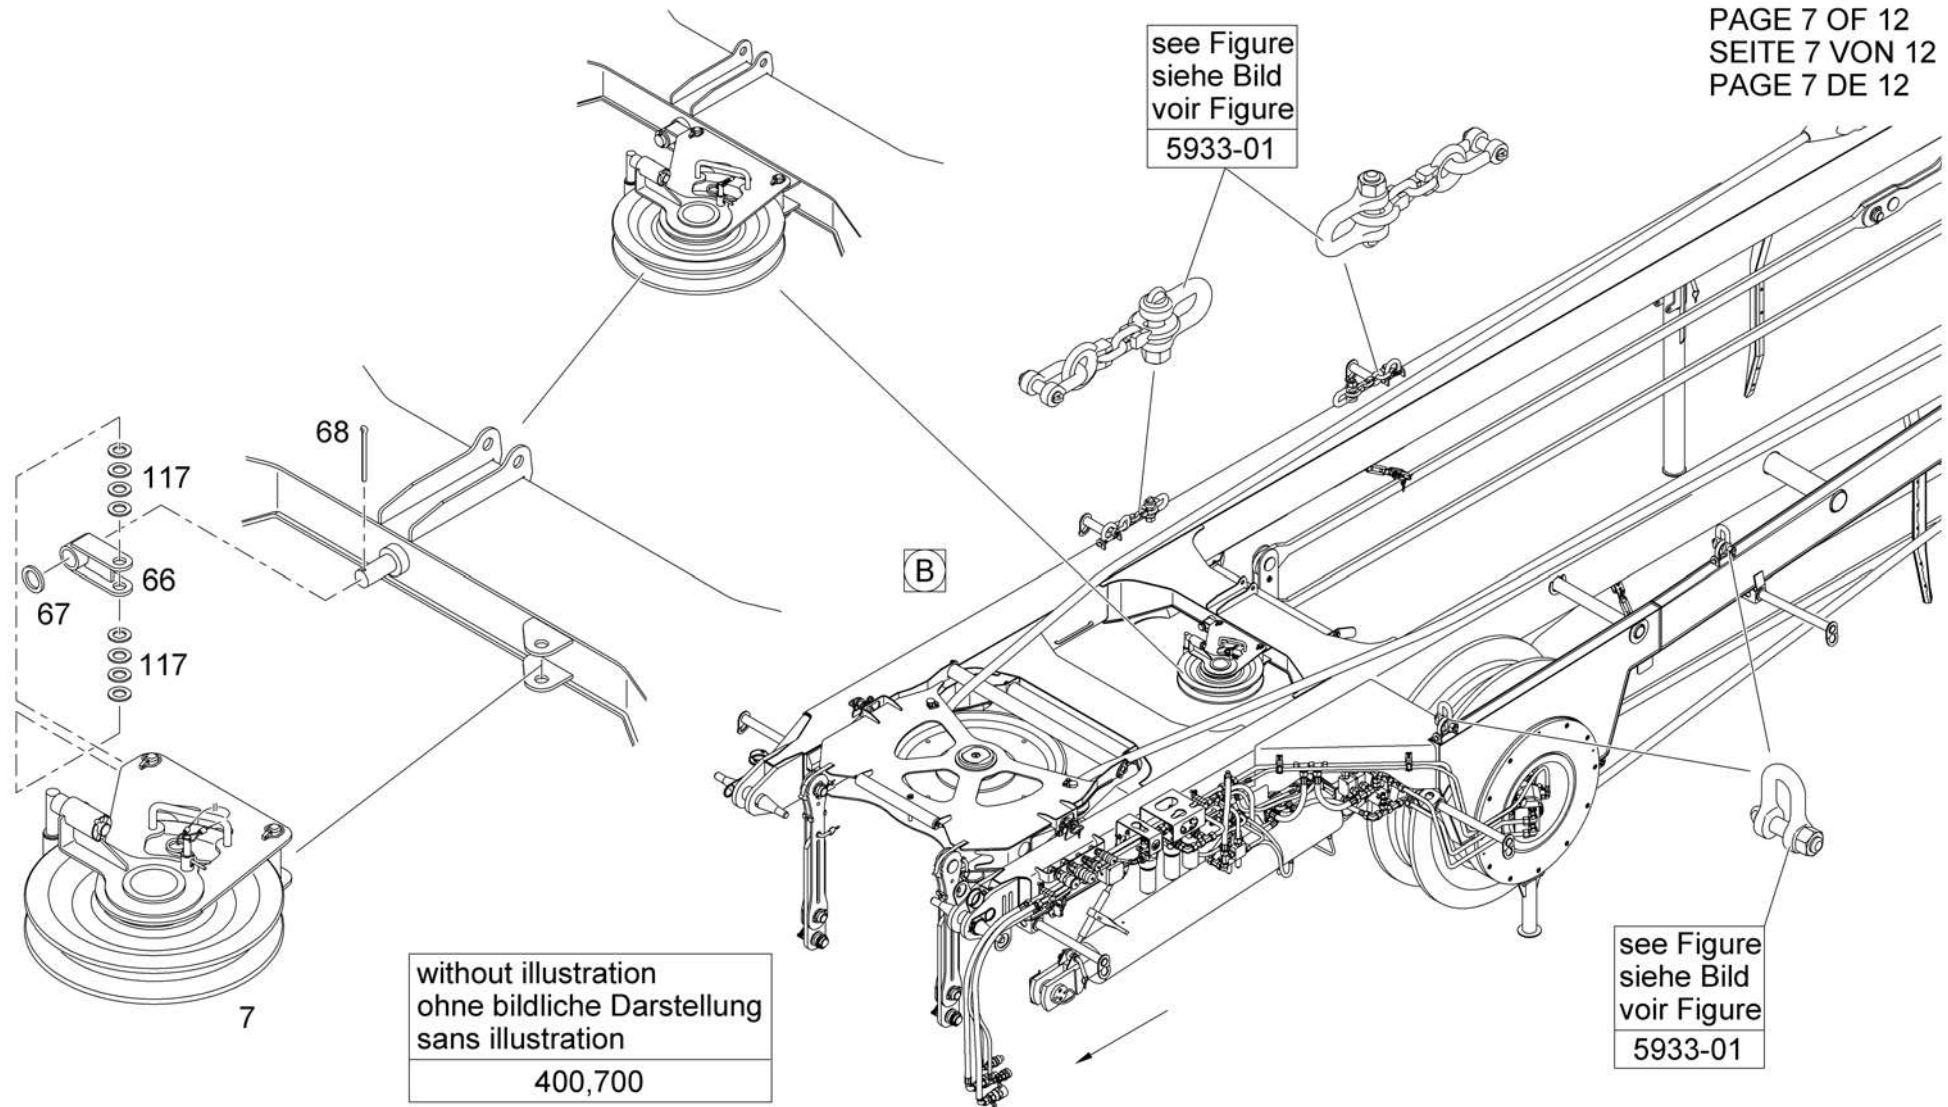

TRESTLE ASSY
ABSPANNBOCK KPL
CHEVALET DE HAUBANAGE CPL

from No / up to No
WFN6#####2063106

Figure
Bild 99707074401
Figure

TADANO
5933-46

PAGE 7 OF 12
SEITE 7 VON 12
PAGE 7 DE 12