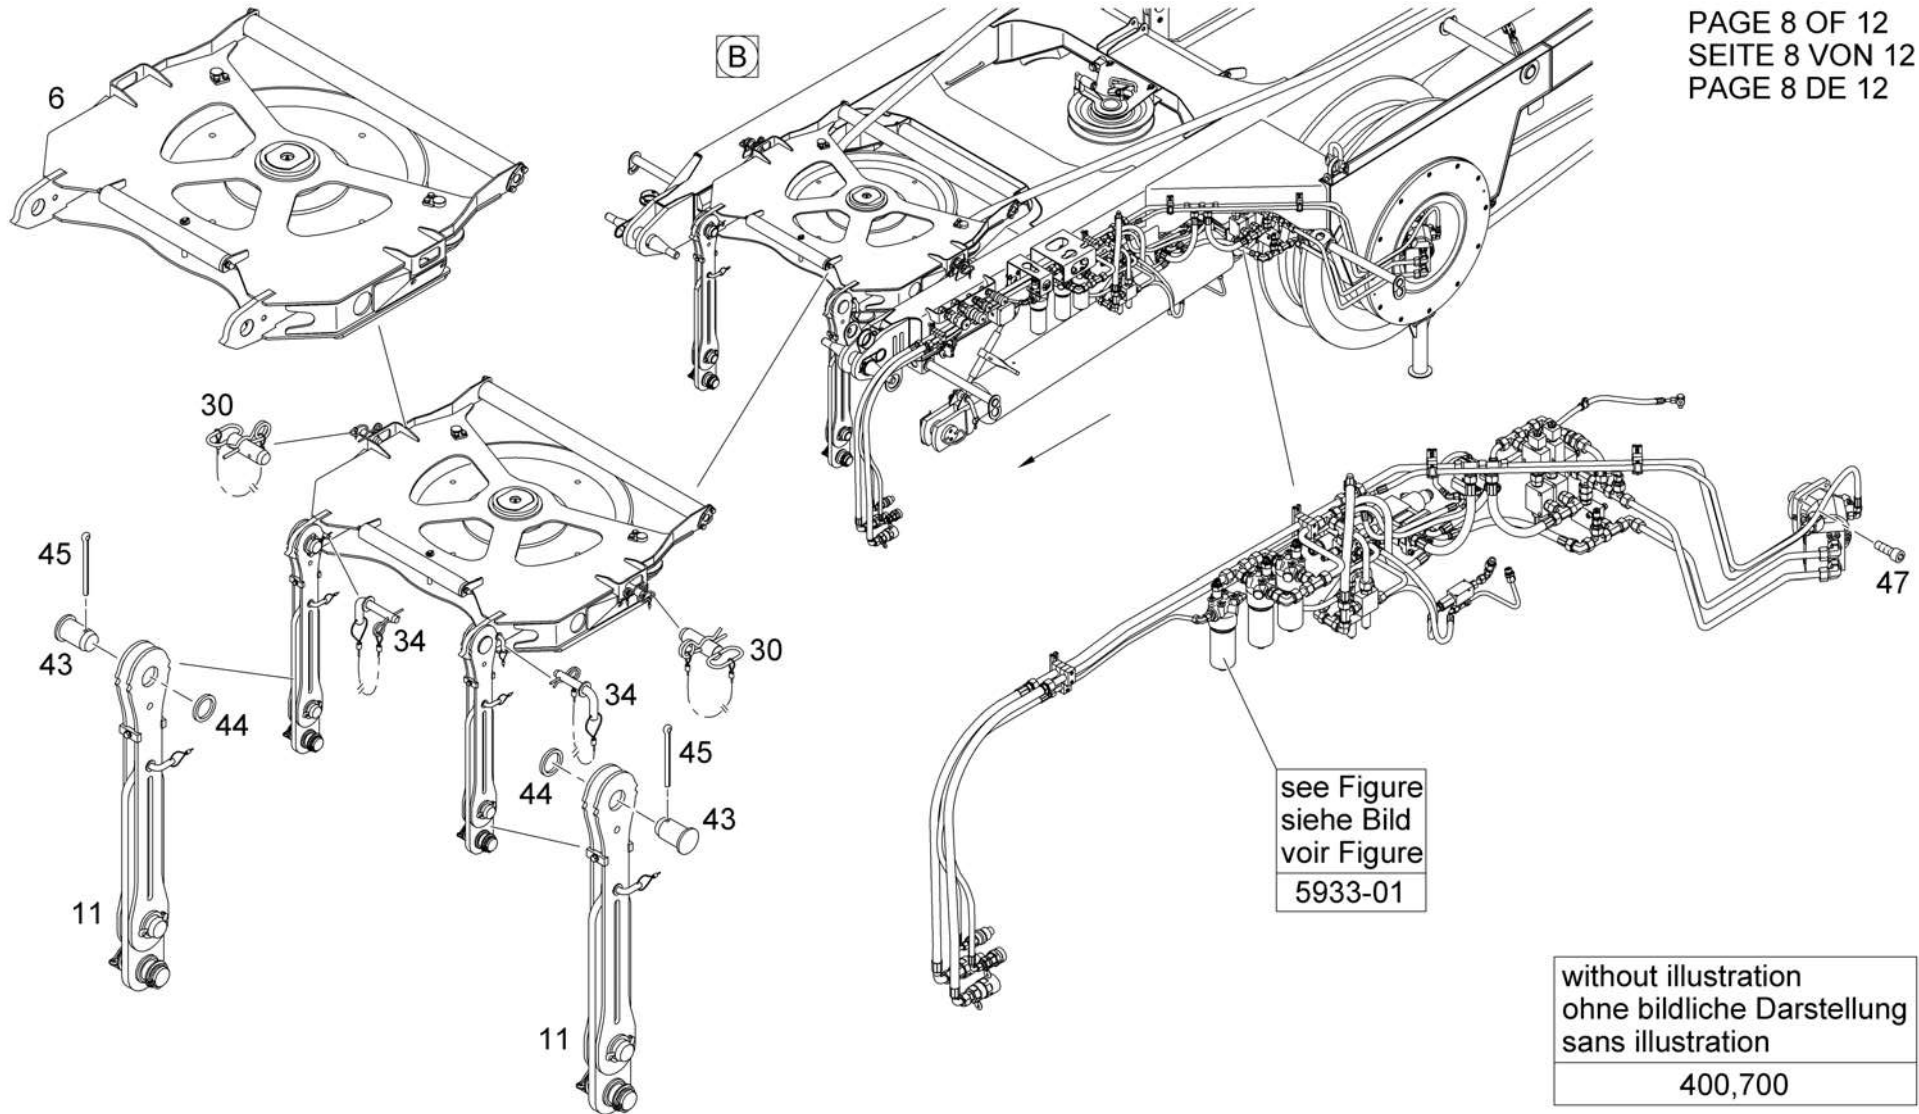

TRESTLE ASSY
ABSPANNBOCK KPL
CHEVALET DE HAUBANAGE CPL

from No / up to No
WFN6#####2063106

Figure
Bild 99707074401
Figure

TADANO
5933-46

PAGE 8 OF 12
SEITE 8 VON 12
PAGE 8 DE 12