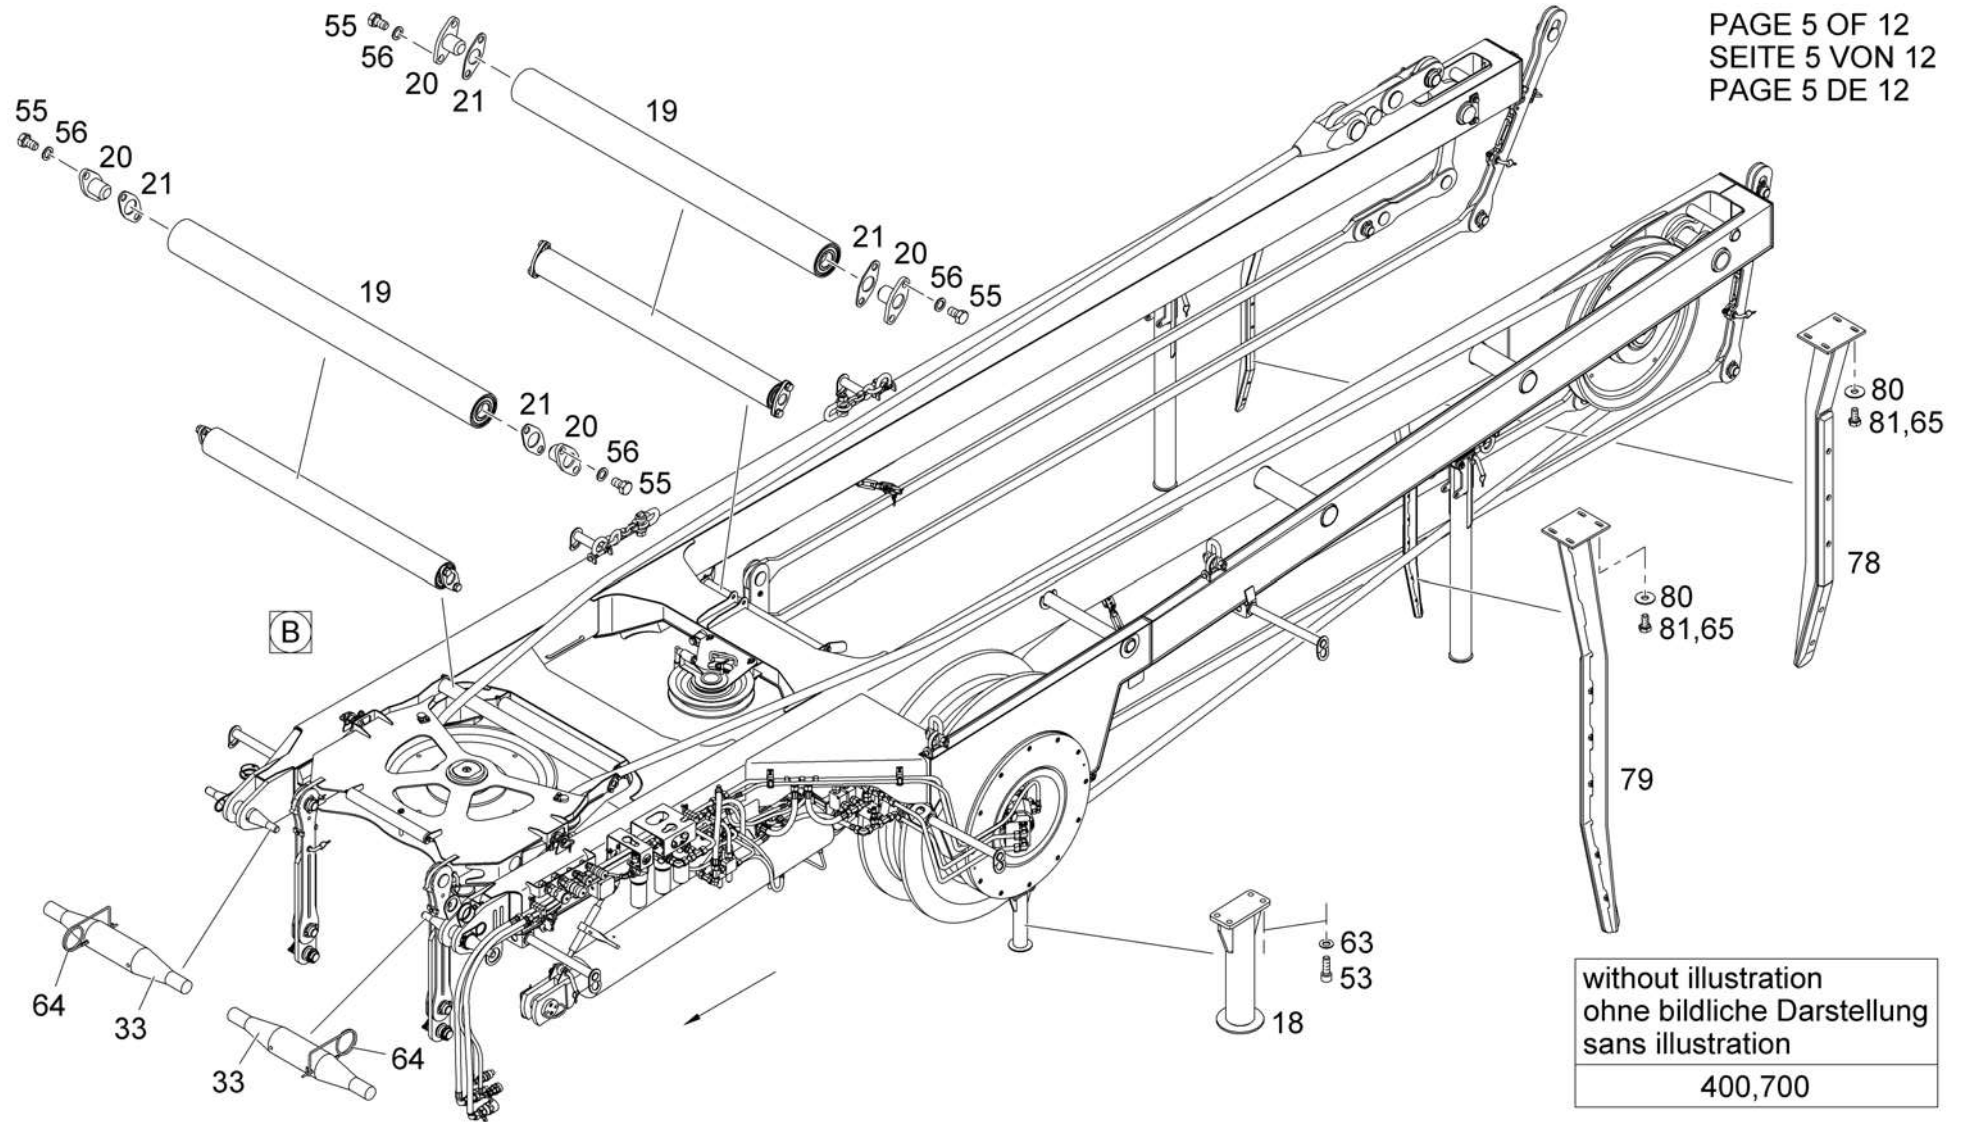

TRESTLE ASSY
ABSPANNBOCK KPL
CHEVALET DE HAUBANAGE CPL

from No / up to No
WFN6#####2063106

Figure
Bild 99707074401
Figure

TADANO
5933-46

PAGE 5 OF 12
SEITE 5 VON 12
PAGE 5 DE 12

without illustration
ohne bildliche Darstellung
sans illustration
400,700