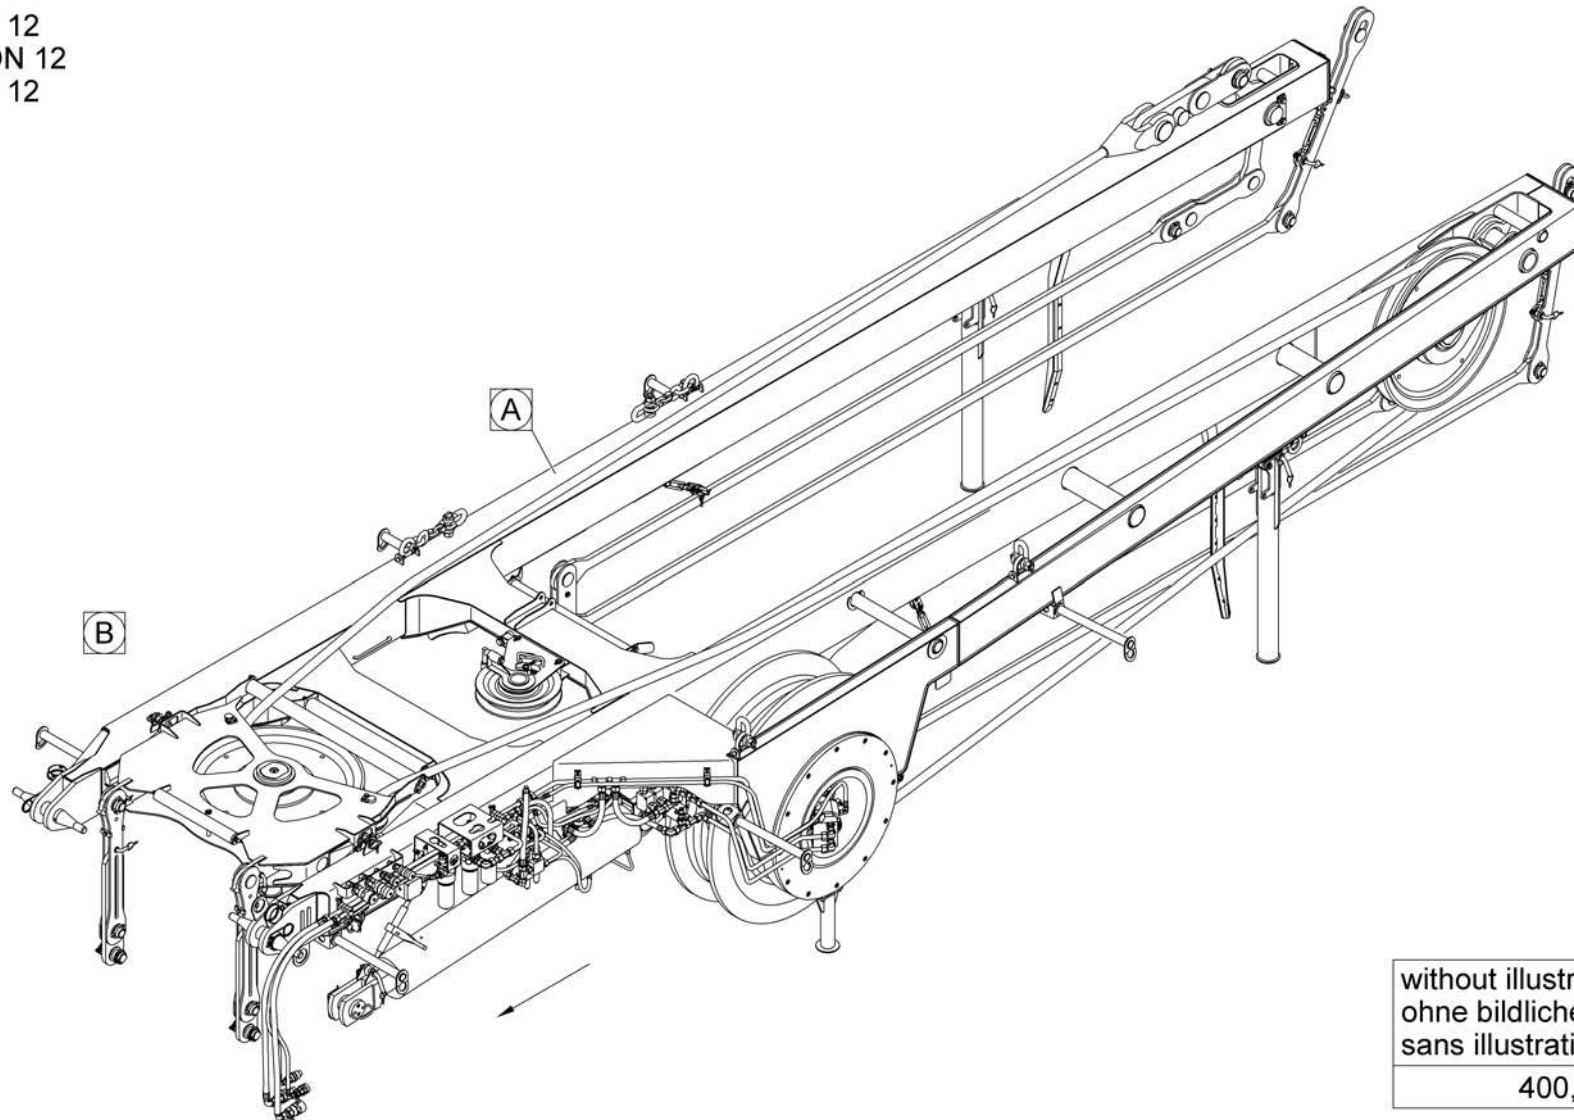

TRESTLE ASSY
ABSPANNBOCK KPL
CHEVALET DE HAUBANAGE CPL

from No / up to No
WFN6#####2063106

Figure
Bild 99707074401
Figure

 **TADANO**
5933-46

PAGE 1 OF 12
SEITE 1 VON 12
PAGE 1 DE 12

without illustration
ohne bildliche Darstellung
sans illustration