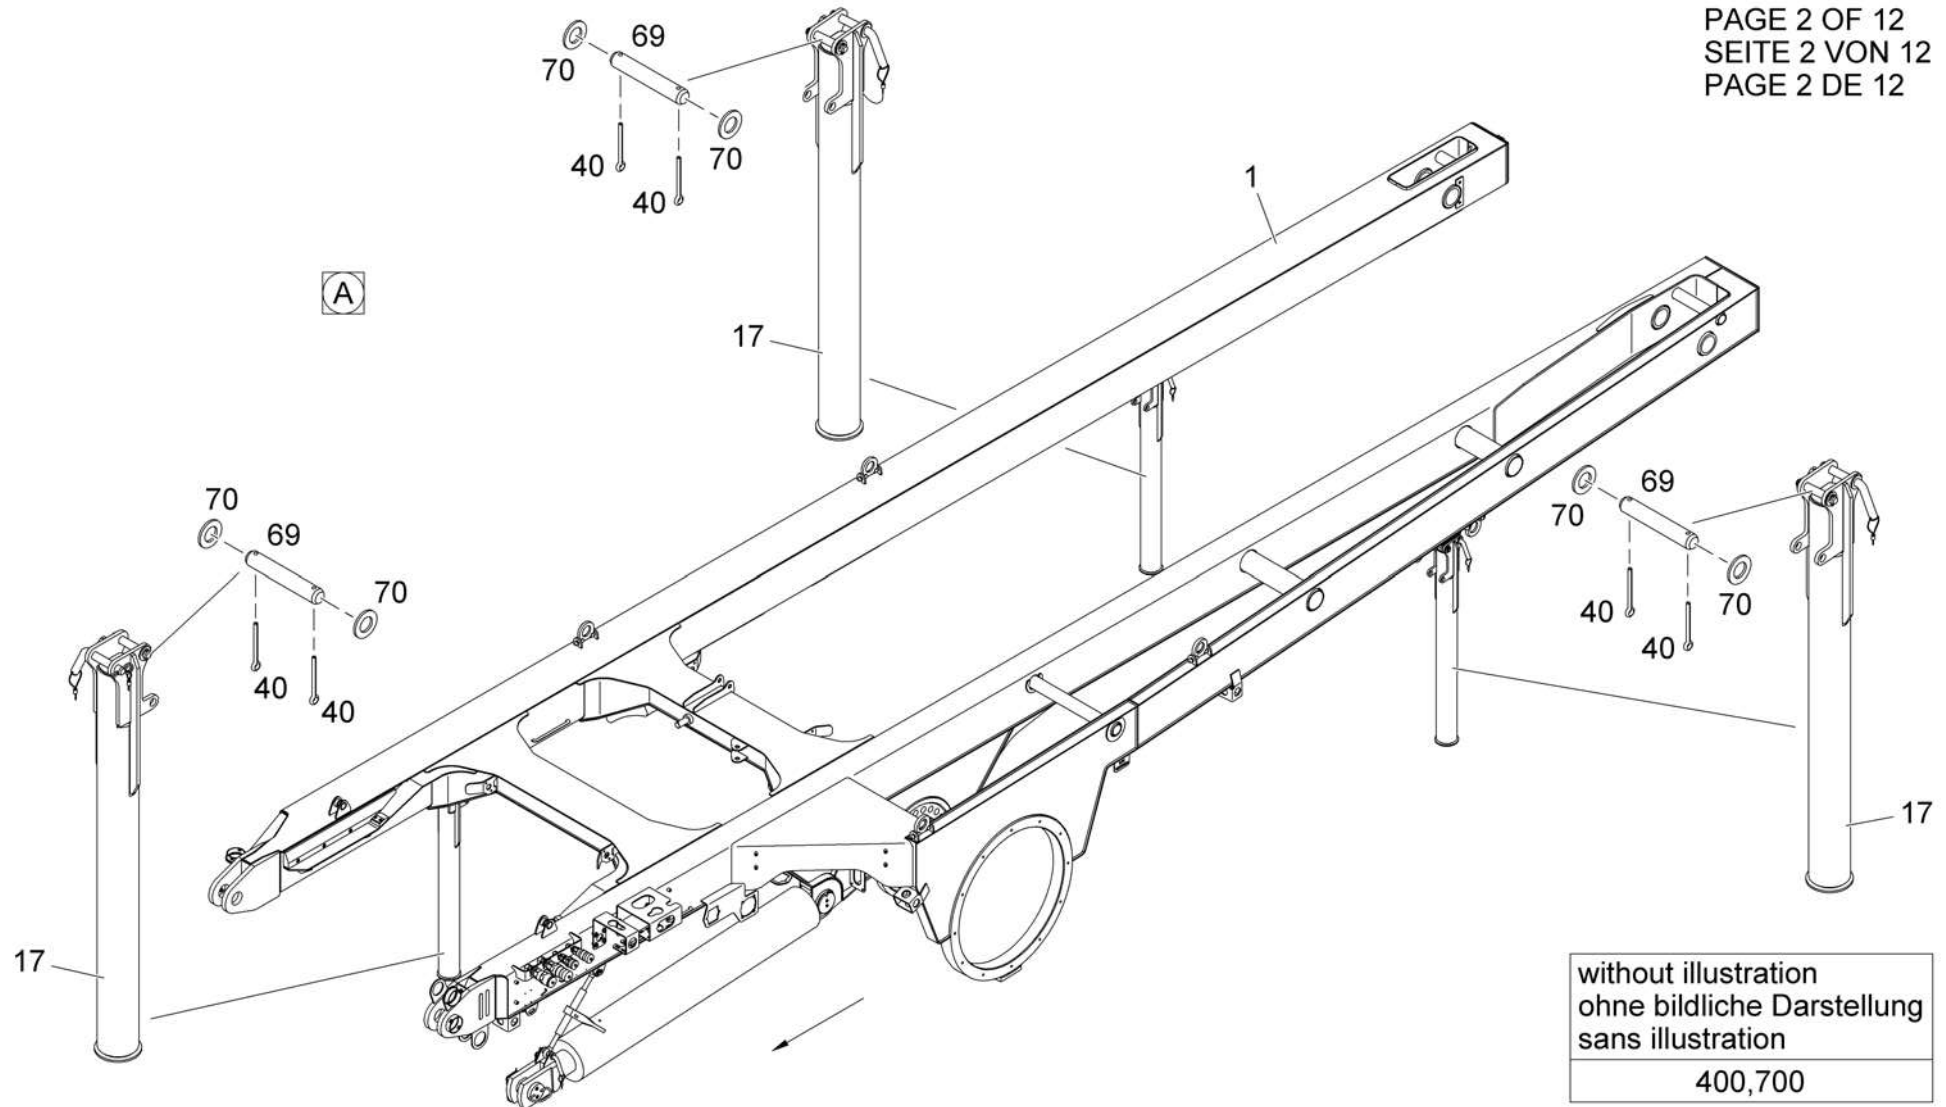

400,700

TRESTLE ASSY
ABSPANNBOCK KPL
CHEVALET DE HAUBANAGE CPL

from No / up to No
WFN6#####2063106

Figure
Bild 99707074401
Figure

TADANO
5933-46

PAGE 2 OF 12
SEITE 2 VON 12
PAGE 2 DE 12

TRESTLE ASSY
ABSPANNBOCK KPL
CHEVALET DE HAUBANAGE CPL