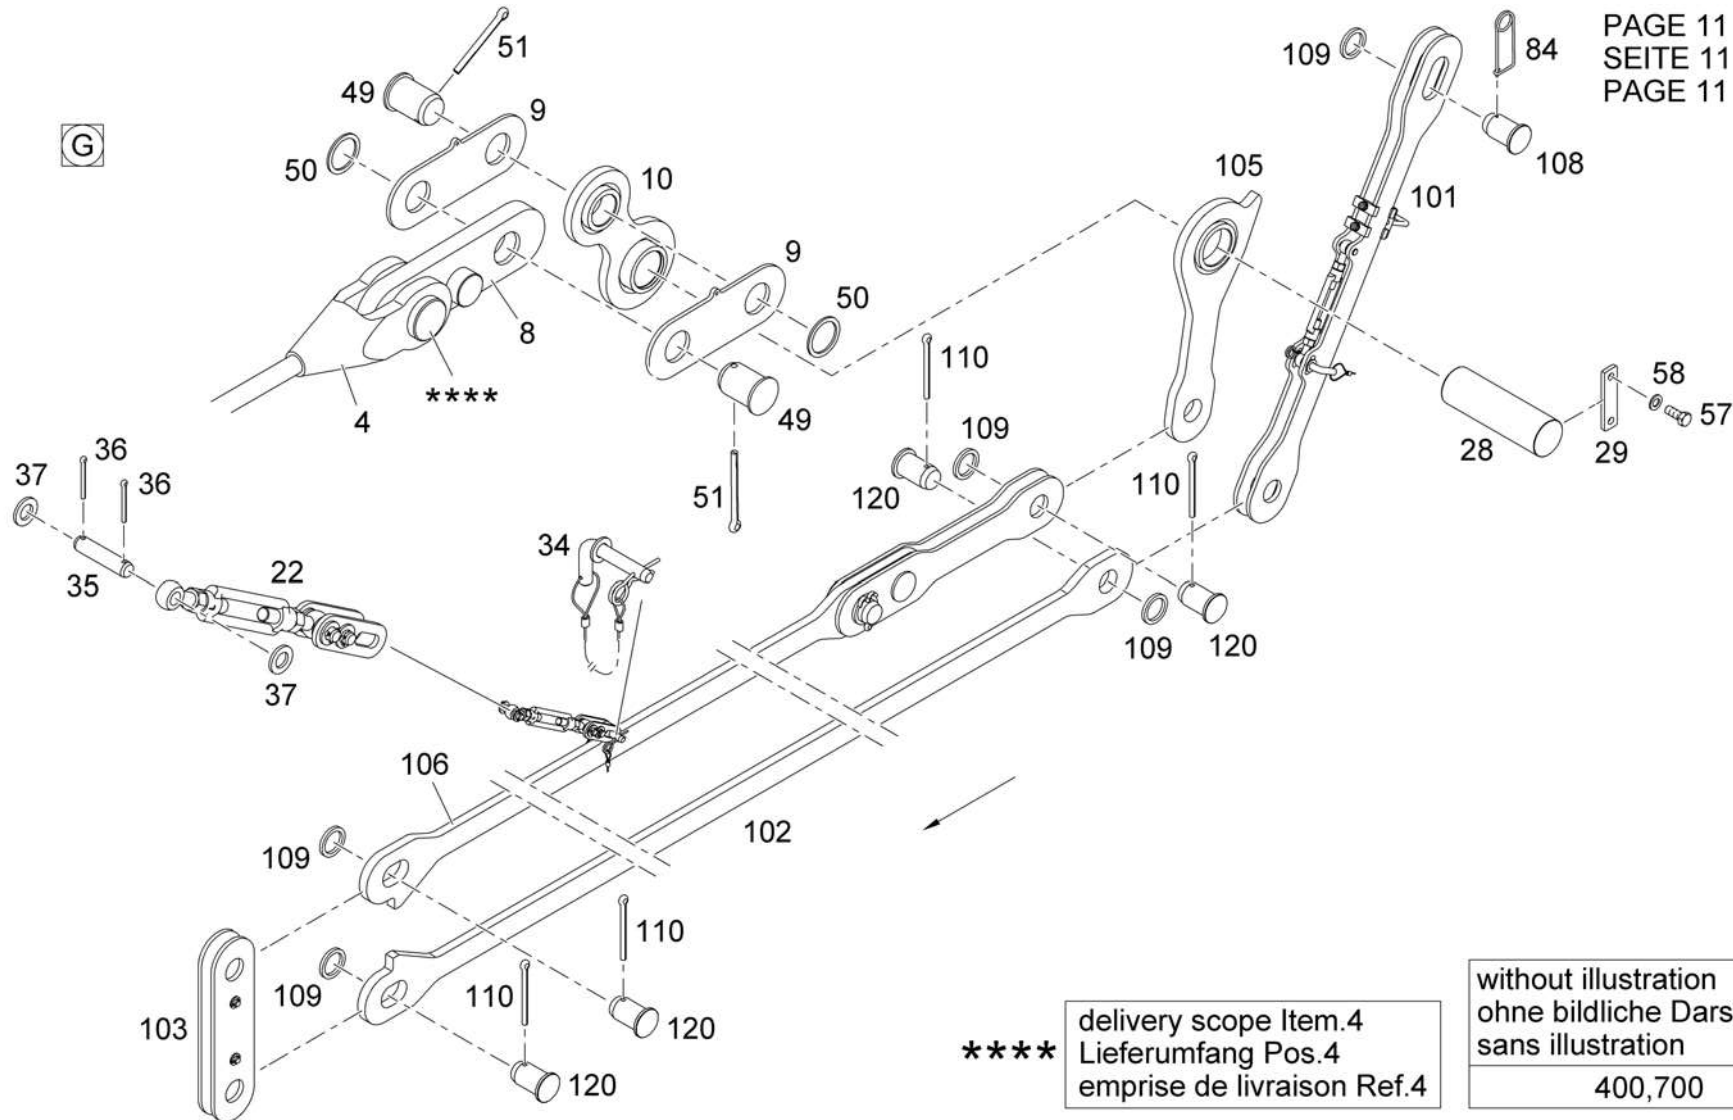

TRESTLE ASSY
ABSPANNBOCK KPL
CHEVALET DE HAUBANAGE CPL

from No / up to No
WFN6#####2063106

Figure
Bild 99707074401
Figure

TADANO
5933-46

PAGE 11 OF 12
SEITE 11 VON 12
PAGE 11 DE 12

****
delivery scope Item.4
Lieferumfang Pos.4
emprise de livraison Ref.4

without illustration
ohne bildliche Darstellung
sans illustration
400,700