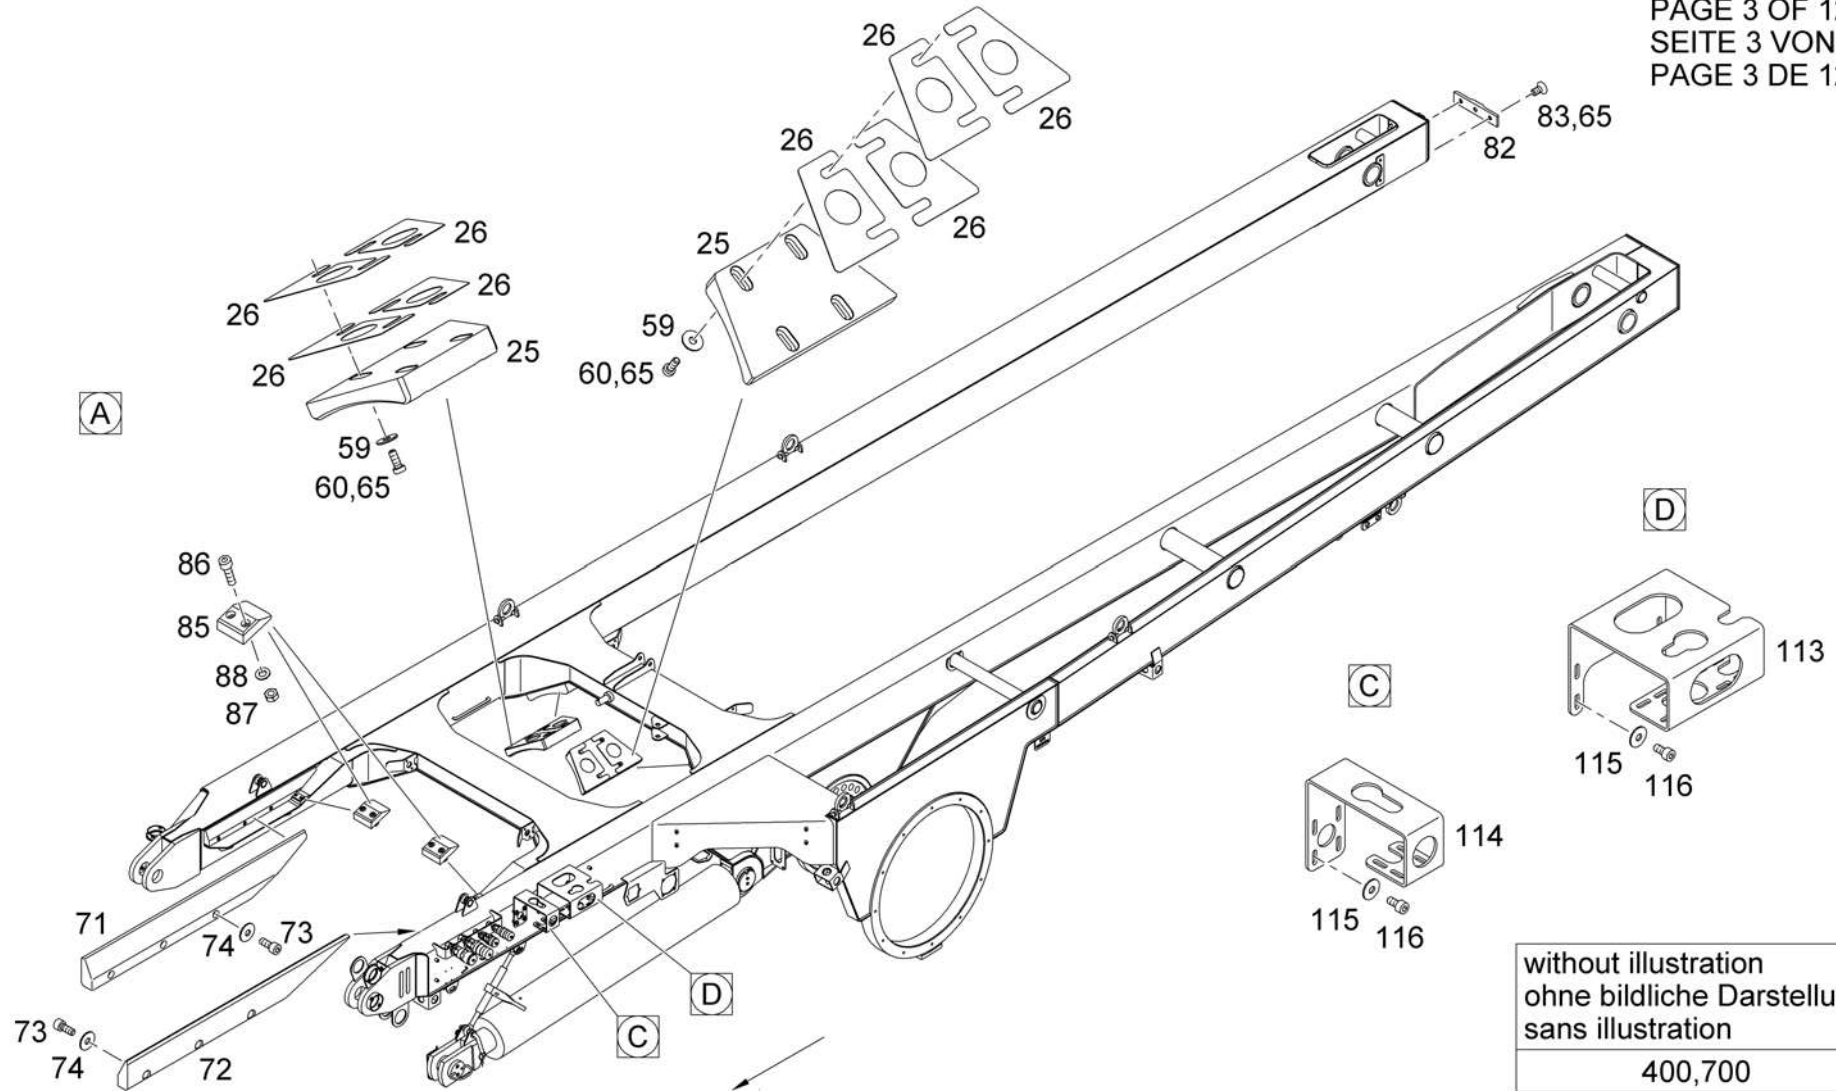

TRESTLE ASSY
ABSPANNBOCK KPL
CHEVALET DE HAUBANAGE CPL

from No / up to No
WFN6#####2063106

Figure
Bild 99707074401
Figure

TADANO
5933-46

PAGE 3 OF 12
SEITE 3 VON 12
PAGE 3 DE 12