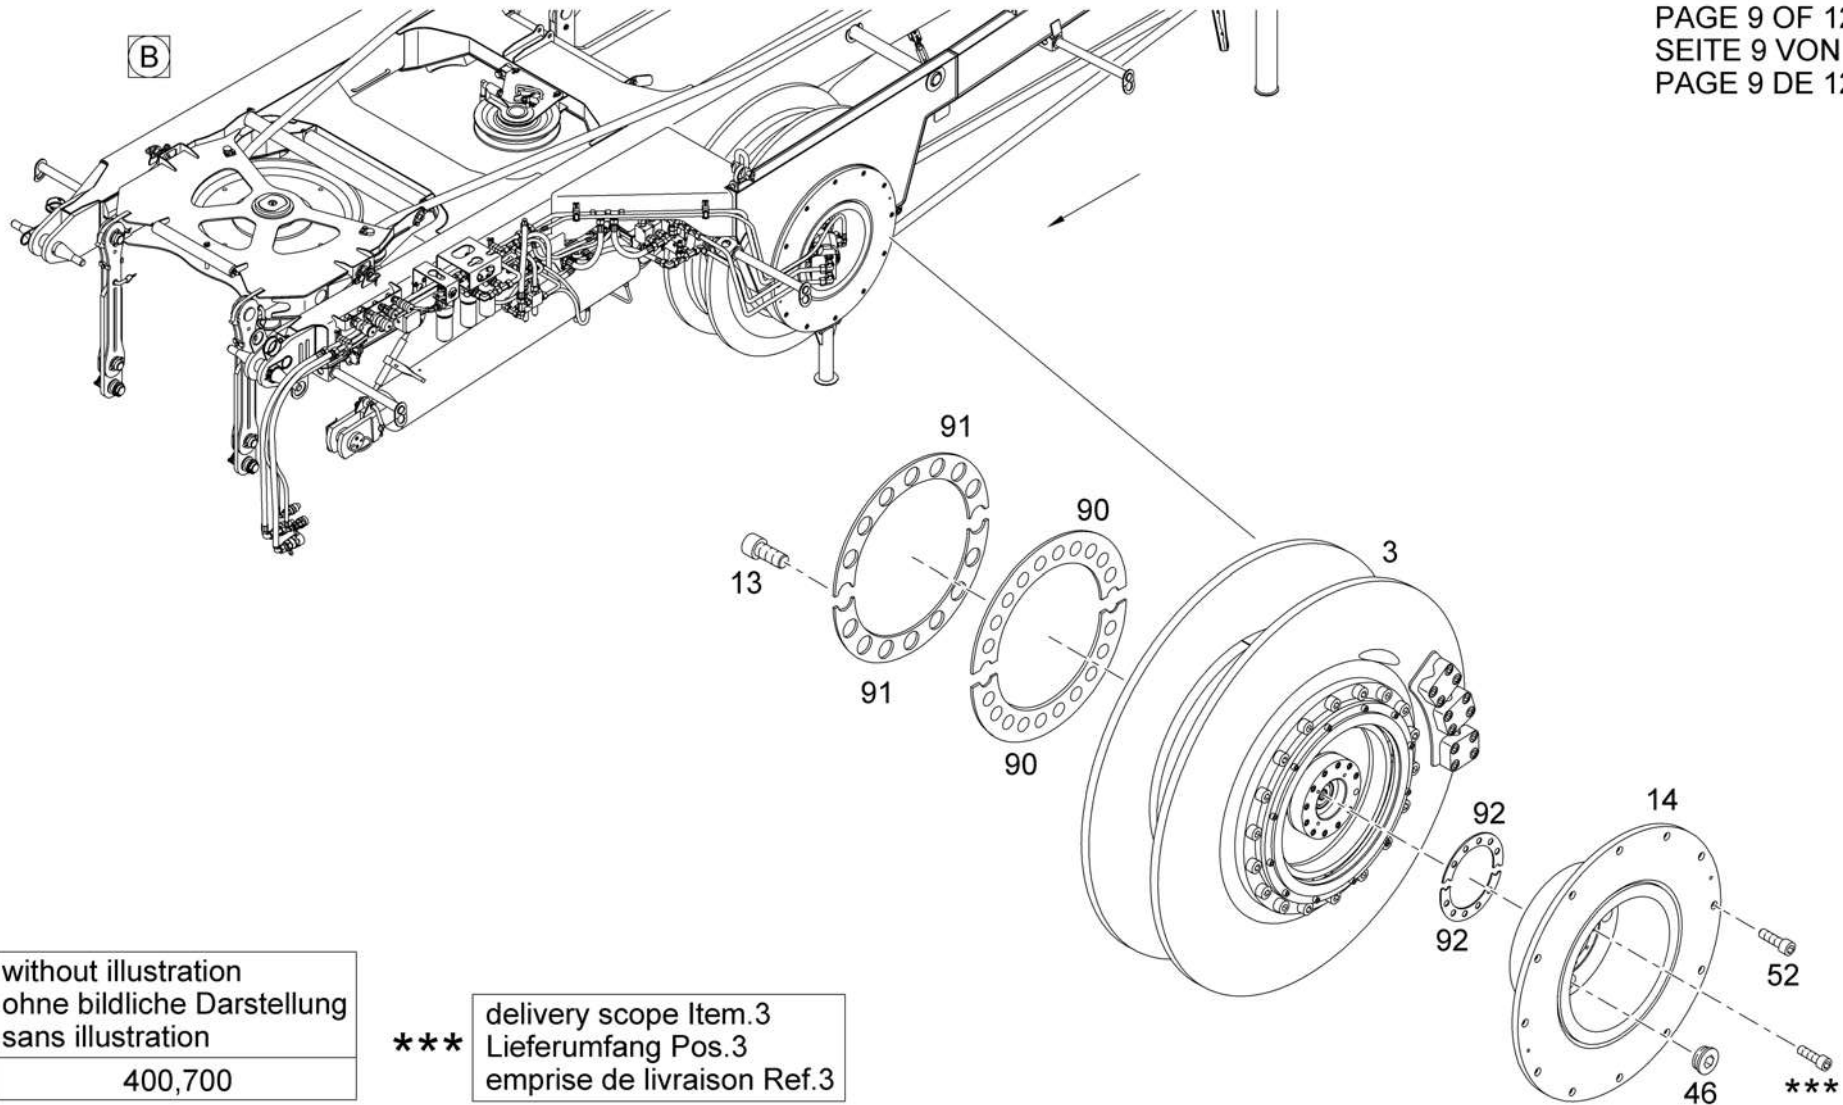

TRESTLE ASSY
ABSPANNBOCK KPL
CHEVALET DE HAUBANAGE CPL

from No / up to No
WFN6#####2063106

Figure
Bild 99707074401
Figure

TADANO
5933-46

PAGE 9 OF 12
SEITE 9 VON 12
PAGE 9 DE 12