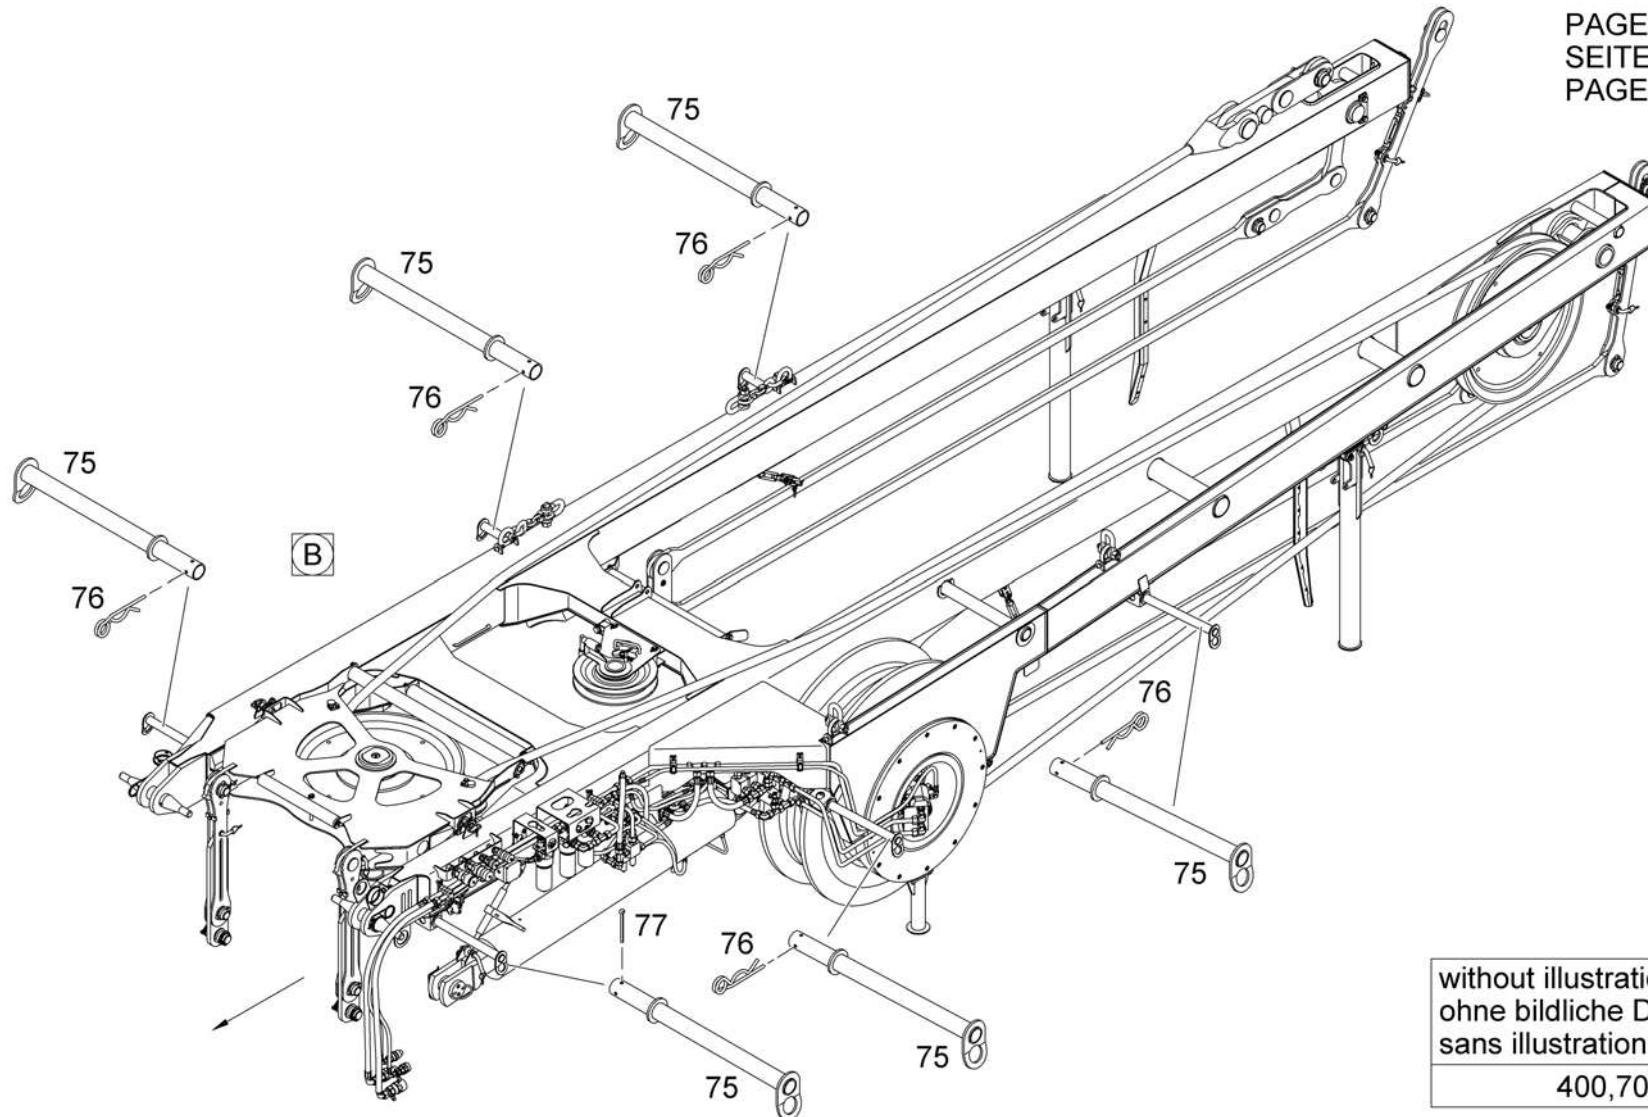

TRESTLE ASSY
ABSPANNBOCK KPL
CHEVALET DE HAUBANAGE CPL

from No / up to No
WFN6#####2063106

Figure
Bild 99707074401
Figure

TADANO
5933-46

PAGE 6 OF 12
SEITE 6 VON 12
PAGE 6 DE 12

without illustration
ohne bildliche Darstellung
sans illustration
400,700