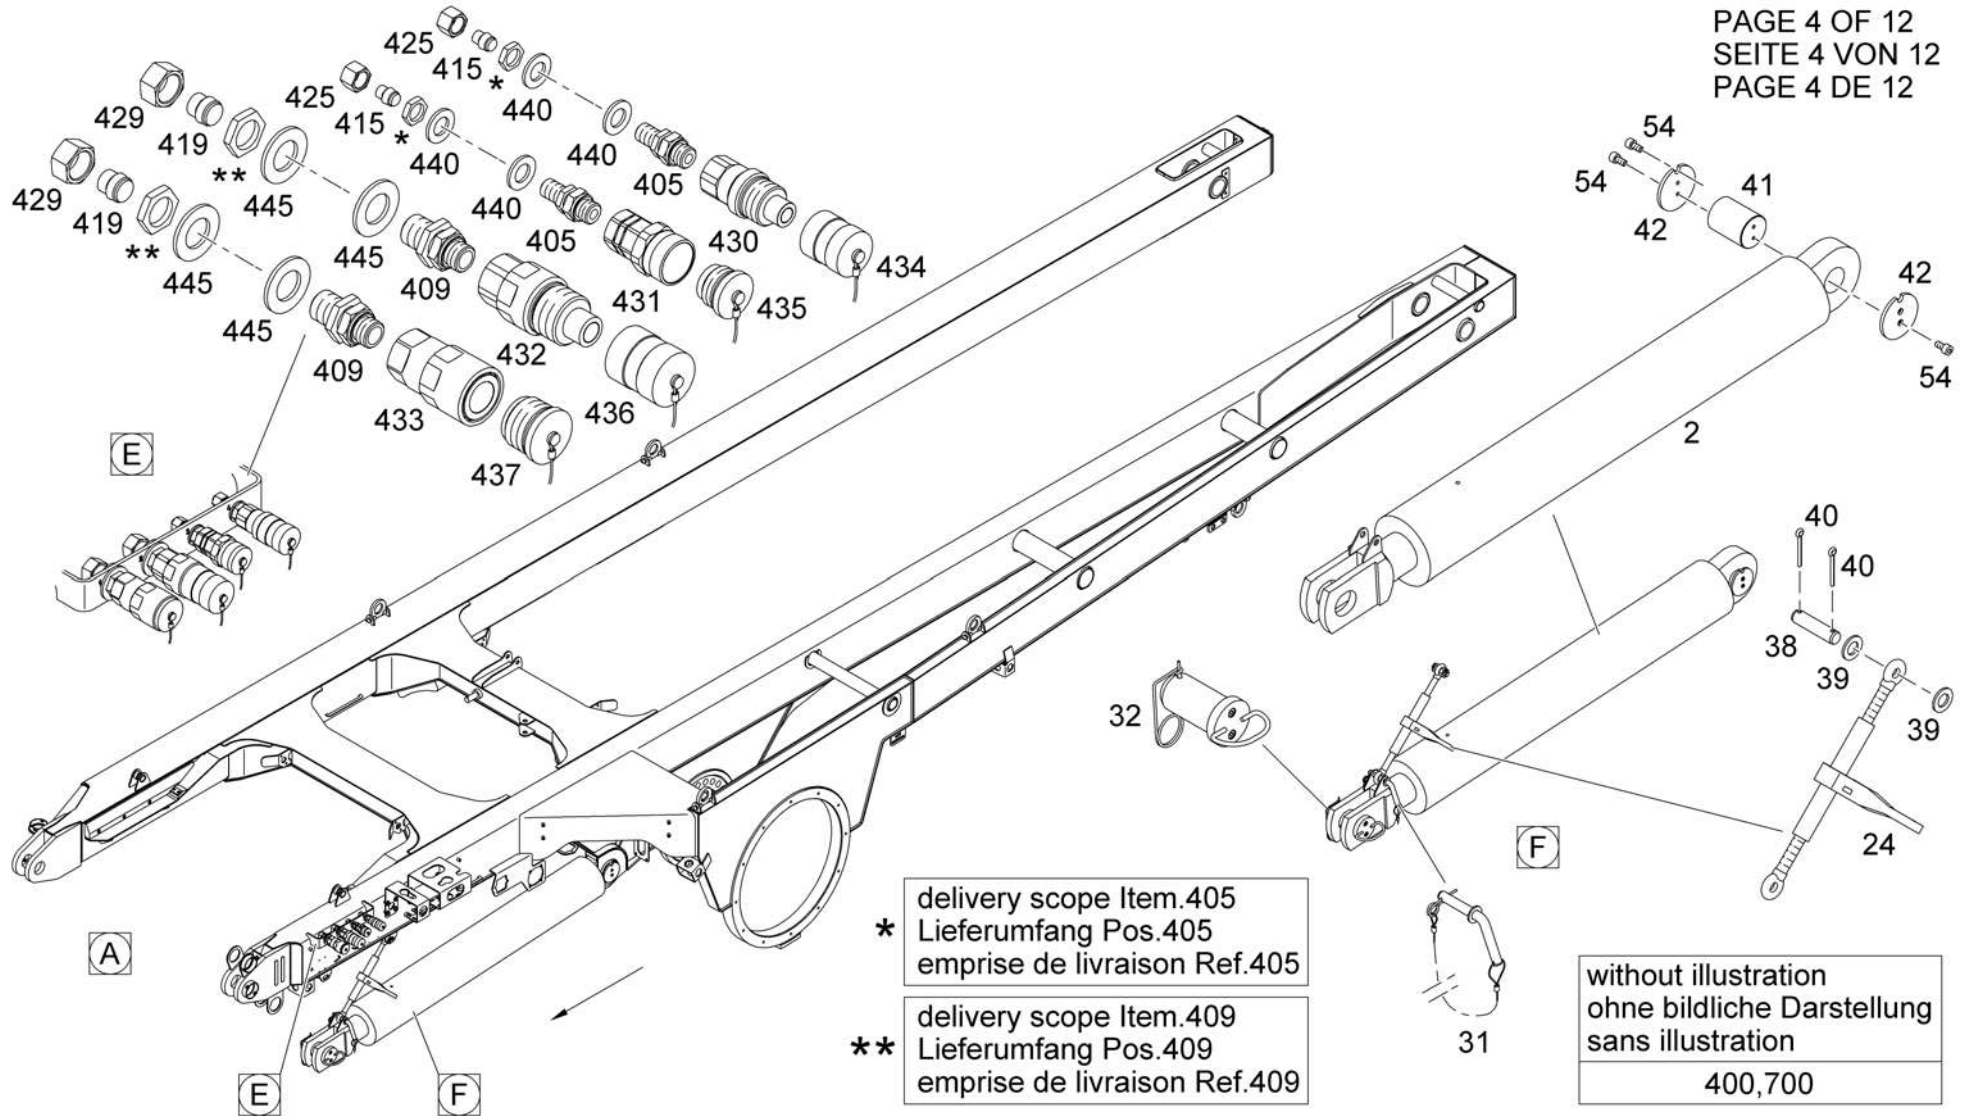

TRESTLE ASSY
ABSPANNBOCK KPL
CHEVALET DE HAUBANAGE CPL

from No / up to No
WFN6#####2063106

Figure
Bild 99707074401
Figure

TADANO
5933-46

PAGE 4 OF 12
SEITE 4 VON 12
PAGE 4 DE 12